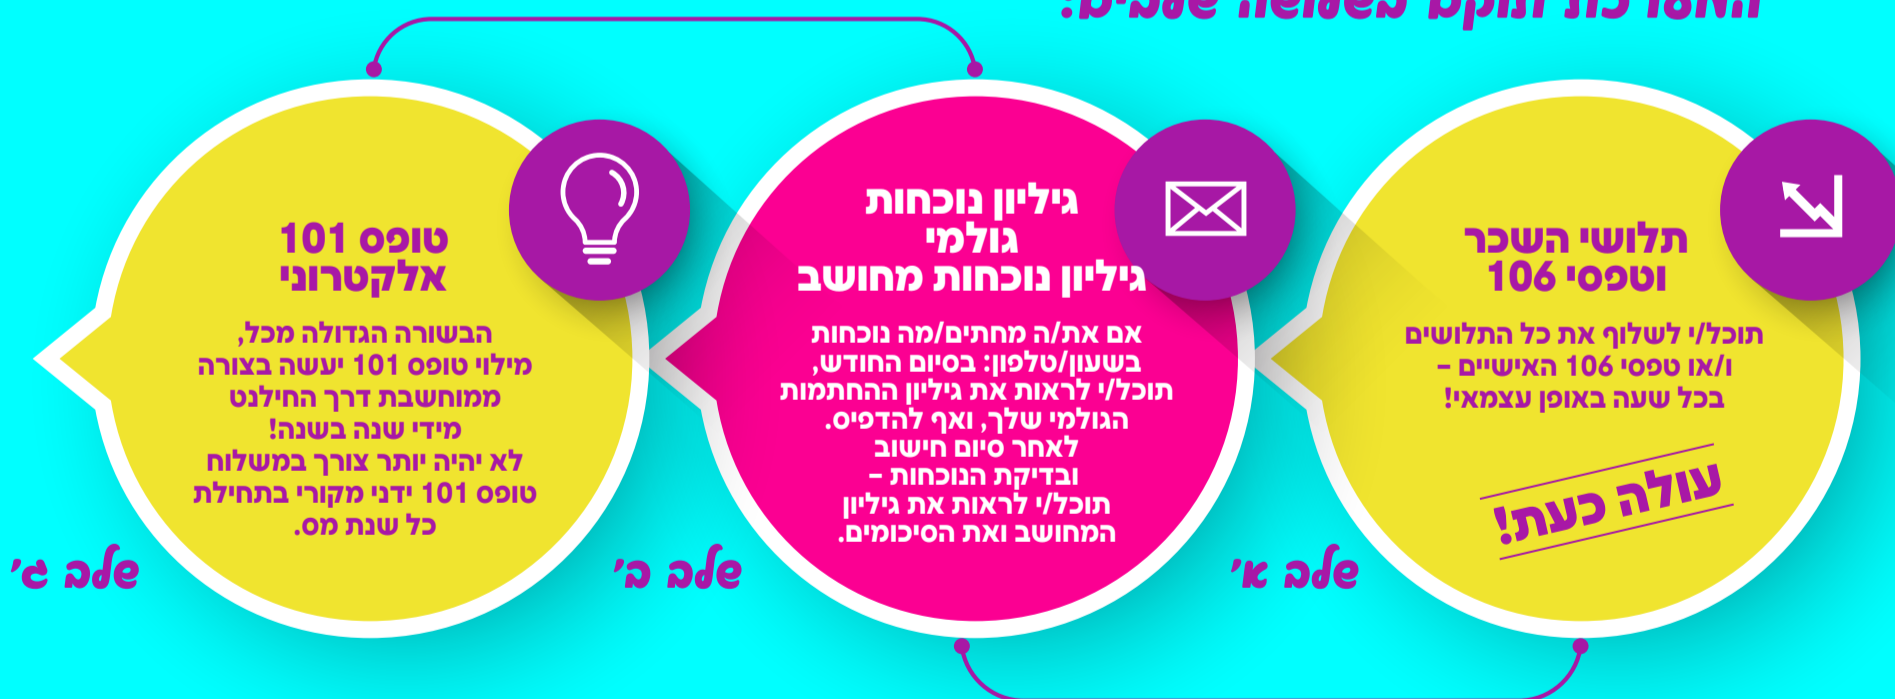

המערכת תוקם כשלושה שבועות:

פנינו להנצחה חובקת ככל האפשר -
נקווה שהחידוש יביא להתייעלות אישית בעבורך!

בברכה, עדינה וכל צוות מחלקת כ"א ושכר